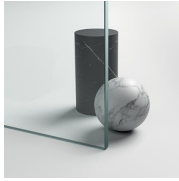

GEANODISEERDE
PROFIELEN 84 - BOND
KOPER

GEANODISEERDE
PROFIELEN 38 - MOKA

GEVERNISTE PROFIELEN 05
- ROOD

GEVERNISTE PROFIELEN 07
- GEEL

GEVERNISTE PROFIELEN 10
- PERGAMON

GEVERNISTE PROFIELEN 11
- GRIJS

GEVERNISTE PROFIELEN 12
- GROEN

GEVERNISTE PROFIELEN 13
- BLAUW

GEVERNISTE PROFIELEN 14
- WIT

GLAS

GLAZEN 04 - TRANSPARANT
GLAS

DECORATIES

OPTIONEEL

ANTI-KALKBEHANDELING
VOOR PREVENTIEVE
KALKWERENDE
BEHANDELING (TPA)

GLASTREKKER VIRGOLA