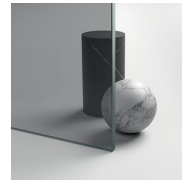

GEVERNISTE PROFIELEN 12
- GROEN

GEVERNISTE PROFIELEN 13
- BLAUW

GEVERNISTE PROFIELEN 14
- WIT

GEVERNISTE PROFIELEN 15
- MAT WIT

GLAS

GLAZEN 01 - LICHT
BEDRUKT

GLAZEN 03 - BRONS GLAS

GLAZEN 04 - TRANSPARENT
GLAS

GLAZEN 06 -
REFLECTEREND GLAS

GLAZEN 07 - GRIJS GLAS

GLAZEN 08 - GESATINEERD
GLAS

GLAZEN 12 - EXTRAHELDER
GLAS

GELAAGD
VEILIGHEIDSGLAS 10 -
EXTRA REFLEX GLAS

GELAAGD
VEILIGHEIDSGLAS 14 -
EXTRA MAT GLAS

GELAAGD
VEILIGHEIDSGLAS 19 -
MADRAS "PAVE" GLAS