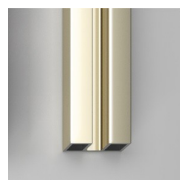

GEANODISEERDE
PROFIELEN 23 - GLANZEND
GOUD