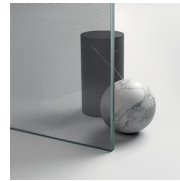

GEVERNISTE PROFIELEN 15  
- MAT WIT

GLAS

INCISIES 34 - SECURPLUS  
REEDED

INCISIES 37 - SECURPLUS  
REEDED GREY GLASS

INCISIES 44 - SECURPLUS  
4+4

INCISIES 51 - SECURPLUS  
SILVER NET

INCISIES 53 - SECURPLUS  
BRONZE NET