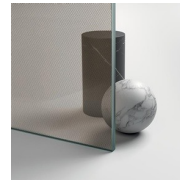

GEVERNISTE PROFIELEN 15  
- MAT WIT

GLAS

INCISIES 34 - SECURPLUS  
REEDED

INCISIES 37 - SECURPLUS  
REEDED GREY GLASS

INCISIES 44 - SECURPLUS  
4+4

INCISIES 51 - SECURPLUS  
SILVER NET

INCISIES 53 - SECURPLUS  
BRONZE NET