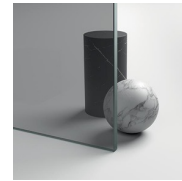

GEANODISEERDE
PROFIELEN 61 -
AFWERKING GEBORSTELD
STAAL

GEANODISEERDE
PROFIELEN 84 - BOND
KOPER

GEVERNISTE PROFIELEN 14
- WIT

GEVERNISTE PROFIELEN 15
- MAT WIT

GLAS

GLAZEN 01 - LICHT
BEDRUKT

GLAZEN 03 - BRONS GLAS

GLAZEN 04 - TRANSPARENT
GLAS

GLAZEN 05 - TIMELESS®

GLAZEN 06 -
REFLECTEREND GLAS

GLAZEN 07 - GRIJS GLAS

GLAZEN 08 - GESATINEERD
GLAS

GLAZEN 12 - EXTRAHELDER
GLAS

GELAAGD
VEILIGHEIDSGLAS 10 -
EXTRA REFLEX GLAS