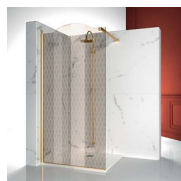

GRAFISCHE DECORS P70
GOLD