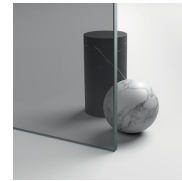

DOUCHECABINE MET DRAAIDEUR

KZ+KP / LINK

WAAR TE KOOP

© Copyright 2025 Vismaravetro srl

Semi-frameless shower enclosure next to a bath tub or a small wall with one pivot door (180°) with up&down movement and aligned fixed panel, plus small side fixed panel. Door hinged to the aligned fixed panel.

GEVERNISTE PROFIELEN 07
- GEEL

GEVERNISTE PROFIELEN 10
- PERGAMON

GEVERNISTE PROFIELEN 11
- GRIJS

GEVERNISTE PROFIELEN 12
- GROEN

GEVERNISTE PROFIELEN 13
- BLAUW

GEVERNISTE PROFIELEN 14
- WIT

GEVERNISTE PROFIELEN 15
- MAT WIT

GLAS

GLAZEN 01 - LICHT
BEDRUKT

GLAZEN 03 - BRONS GLAS

GLAZEN 04 - TRANSPARANT
GLAS

GLAZEN 05 - TIMELESS®

GLAZEN 06 -
REFLECTEREND GLAS

GLAZEN 07 - GRIJS GLAS

GLAZEN 08 - GESATINEERD
GLAS

GLAZEN 12 - EXTRAHELDER
GLAS

GELAAGD
VEILIGHEIDSGLAS 10 -
EXTRA REFLEX GLAS

GELAAGD
VEILIGHEIDSGLAS 11 -
KATHEDRAL

GELAAGD
VEILIGHEIDSGLAS 14 -
EXTRA MAT GLAS

GELAAGD
VEILIGHEIDSGLAS 29 -
MADRAS NUVOLO

DECORATIES