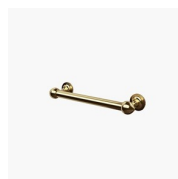

GELAAGD  
VEILIGHEIDSGLAS 29 -  
MADRAS NUVOLA

GELAAGD  
VEILIGHEIDSGLAS 11 -  
KATHEDRAL

---

DECORATIES

OPTIONEEL

ACCESSOIRES PERSONAL  
GLASS

ACCESSOIRES  
HANDDOEKDRAGER GOLD  
PST

ACCESSOIRES DECORATIEF  
GOLD ELEMENT TDG