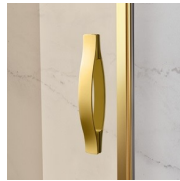

DEURKNOPPEN EN
HANDGREPEN M2R
STANDARD