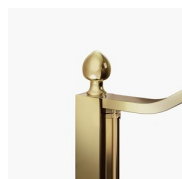

GELAAGD  
VEILIGHEIDSGLAS 29 -  
MADRAS NUVOLA

GELAAGD  
VEILIGHEIDSGLAS 11 -  
KATHEDRAL

---

DECORATIES

OPTIONEEL

ACCESSOIRES PERSONAL  
GLASS

ACCESSOIRES  
HANDDOEKDRAGER GOLD  
PST

ACCESSOIRES DECORATIEF  
GOLD ELEMENT TDG