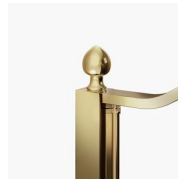

ACCESSOIRES DECORATIEF
GOLD ELEMENT TDG