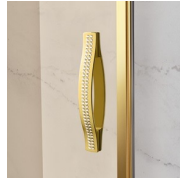

LUXUEUZE ACCESSOIRES

Gouden decoratieve elementen, grepen opgesmukt met Swarovski kristallen, horizontale handdoekdragers... Eindeloze mogelijkheden om uw Gold douchecabine te personaliseren. Zelfs het glas kan aangepast worden met ronde bogen of met speciale decoraties op het glas.

ONDERDELEN

GLV

180° DRAAIBARE BADWAND.

KENMERKEN

- Regelbaarheid: 20 mm.
- Horizontale en verticale afregeling van de douchecabine.
- De deuren openen zowel naar binnen als naar buiten.
- S.M.F. Eenvoudig montagesysteem.
- Product draagt het label CE
- OPSTELLINGEN PER CM

MATERIALEN

- Getemperd veiligheidsglas 6 mm.
- Profielen in geanodiseerd aluminium.

AFMETINGEN

L: Min 70 - Max 92 cm
H: Min 150 - Max 160 cm
H standard: 150 cm

AFWERKINGSELEMENTEN

DEURKNOPPEN EN
HANDGREPEN M2R
STANDARD