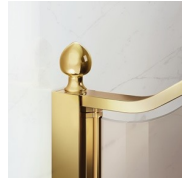

DECORATIEVE ELEMENTEN
TDG