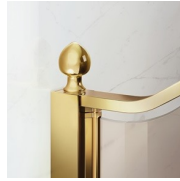

DECORATIEVE ELEMENTEN
TDG