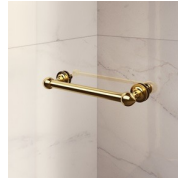

HANDDOEK HOUDER PSG