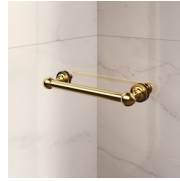

HANDDOEK HOUDER PSG