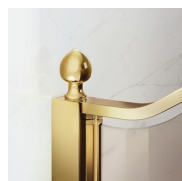

DECORATIEVE ELEMENTEN
TDG