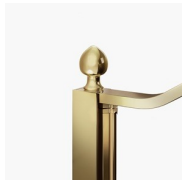

OPTIONEEL

ACCESSOIRES DECORATIEF
GOLD ELEMENT TDG