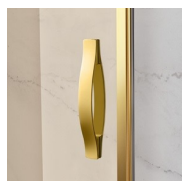

AFWERKINGSELEMENTEN

DEURKNOPPEN EN
HANDGREPEN M2R
STANDARD