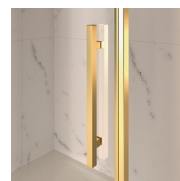

Gouden decoratieve elementen, grepen opgesmukt met Swarovski kristallen, horizontale handdoekdragers... Eindeloze mogelijkheden om uw Gold douchemcabine te personaliseren. Zelfs het glas kan aangepast worden met ronde bogen of met speciale decoraties op het glas.

KENMERKEN

- Regelbaarheid: 20 mm langs elke zijde.
- Magnetische sluiting
- De deuren openen zowel naar binnen als naar buiten.
- S.M.F. Eenvoudig montagesysteem.
- OPSTELLINGEN PER CM
- Gebogen stabilisatieprofiel
- Product draagt het labe CE
- Kan met GLG gecombineerd worden tot een hoekopstelling.
- Horizontale en verticale afregeling van de douchecabine.

AFWERKINGSELEMENTEN

DEURKNOPPEN EN
HANDGREPEN M2R
STANDARD

FIXING BRACKET
HOEKSTEUN "Q"

DECORATIEVE ELEMENTEN
TDG

HANDDOEK HOUDER PSG

DEURKNOPPEN EN
HANDGREPEN QMA

HARDENING ROD PST
GOLD

PROFIELEN