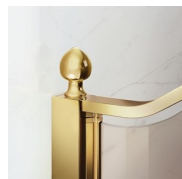

DECORATIEVE ELEMENTEN
TDG