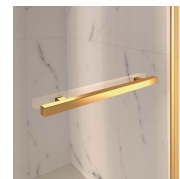

Design Centro Progetti Vismara

AFMETINGEN

L: Min 138 - Max 180 cm
P: Min 68 - Max 119 cm
H: Min 180 - Max 205 cm
H standard: 195 cm

PROFIELEN

LUXUEUZE ACCESSOIRES

Gouden decoratieve elementen, grepen opgesmukt met Swarovski kristallen, horizontale handdoekdragers... Eindeloze mogelijkheden om uw Gold douchemcabine te personaliseren. Zelfs het glas kan aangepast worden met ronde bogen of met speciale decoraties op het glas.

AFWERKINGSELEMENTEN

DEURKNOPPEN EN
HANDGREPEN M2R
STANDARD

DEURKNOPPEN EN
HANDGREPEN M2R
SWAROSKY

DECORATIEVE ELEMENTEN
TDG

HANDDOEK HOUDER PSG

DEURKNOPPEN EN
HANDGREPEN QMA

HARDENING ROD PST
GOLD

PROFIELEN