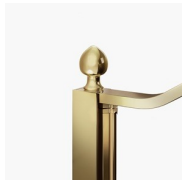

OPTIONEEL

ACCESSOIRES DECORATIVE
ELEMENTS GOLD TDG