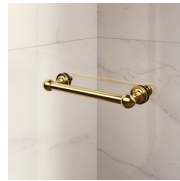

#### AFMETINGEN

L: Min 138 - Max 179 cm  
H: Min 180 - Max 205 cm  
H standard: 195 cm

---

AFWERKINGSELEMENTEN

DEURKNOPPEN EN  
HANDGREPEN M2R  
STANDARD

DECORATIEVE ELEMENTEN  
TDG

HANDDOEK HOUDER PSG

DEURKNOPPEN EN  
HANDGREPEN QMA