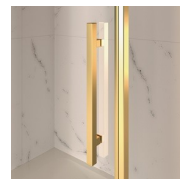

Design Centro Progetti Vismara

AFMETINGEN

L: Min 138 - Max 180 cm
P: Min 68 - Max 119 cm
H: Min 180 - Max 205 cm
H standard: 195 cm

PROFIELEN

LUXUEUZE ACCESSOIRES

Gouden decoratieve elementen, grepen opgesmukt met Swarovski kristallen, horizontale handdoekdragers... Eindeloze mogelijkheden om uw Gold douchemcabine te personaliseren. Zelfs het glas kan aangepast worden met ronde bogen of met speciale decoraties op het glas.

KENMERKEN

- Regelbaarheid: 20 mm langs elke zijde.
- Magnetische sluiting
- De deuren openen zowel naar binnen als naar buiten.
- S.M.F. Eenvoudig montagesysteem.
- Profilo di irrigidimento ad arco
- Product draagt het labe CE
- Kan met GLG gecombineerd worden tot een hoekopstelling.
- Horizontale en verticale afregeling van de douchecabine.

AFWERKINGSELEMENTEN

DEURKNOPPEN EN
HANDGREPEN M2R
STANDARD

DEURKNOPPEN EN
HANDGREPEN M2R
SWAROSKY

DECORATIEVE ELEMENTEN
TDG

HANDDOEK HOUDER PSG

DEURKNOPPEN EN
HANDGREPEN QMA

HARDENING ROD PST
GOLD

PROFIELEN