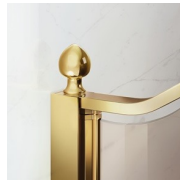

#### AFMETINGEN

L: Min 138 - Max 179 cm  
H: Min 180 - Max 205 cm  
H standard: 195 cm

---

AFWERKINGSELEMENTEN

DEURKNOPPEN EN  
HANDGREPEN M2R  
STANDARD

DECORATIEVE ELEMENTEN  
TDG

HANDDOEK HOUDER PSG

DEURKNOPPEN EN  
HANDGREPEN QMA