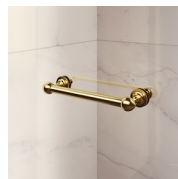

Design Centro Progetti Vismara

AFMETINGEN

L: Min 138 - Max 180 cm
P: Min 68 - Max 119 cm
H: Min 180 - Max 205 cm
H standard: 195 cm

PROFIELEN

LUXUEUZE ACCESSOIRES

Gouden decoratieve elementen, grepen opgesmukt met Swarovski kristallen, horizontale handdoekdragers... Eindeloze mogelijkheden om uw Gold douchemcabine te personaliseren. Zelfs het glas kan aangepast worden met ronde bogen of met speciale decoraties op het glas.

AFWERKINGSELEMENTEN

DEURKNOPPEN EN
HANDGREPEN M2R
STANDARD

DEURKNOPPEN EN
HANDGREPEN M2R
SWAROSKY

DECORATIEVE ELEMENTEN
TDG

HANDDOEK HOUDER PSG

DEURKNOPPEN EN
HANDGREPEN QMA

HARDENING ROD PST
GOLD

PROFIELEN