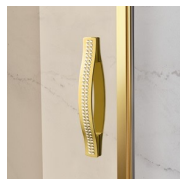

Design Centro Progetti Vismara

AFMETINGEN

L: Min 138 - Max 180 cm
P: Min 68 - Max 119 cm
H: Min 180 - Max 205 cm
H standard: 195 cm

PROFIELEN

LUXUEUZE ACCESSOIRES

Gouden decoratieve elementen, grepen opgesmukt met Swarovski kristallen, horizontale handdoekdragers... Eindeloze mogelijkheden om uw Gold douchemcabine te personaliseren. Zelfs het glas kan aangepast worden met ronde bogen of met speciale decoraties op het glas.

KENMERKEN

- Regelbaarheid: 20 mm langs elke zijde.
- Magnetische sluiting
- De deuren openen zowel naar binnen als naar buiten.
- S.M.F. Eenvoudig montagesysteem.
- Profilo di irrigidimento ad arco
- Product draagt het labe CE
- Kan met GLG gecombineerd worden tot een hoekopstelling.
- Horizontale en verticale afregeling van de douchecabine.

AFWERKINGSELEMENTEN

DEURKNOPPEN EN
HANDGREPEN M2R
STANDARD

DEURKNOPPEN EN
HANDGREPEN M2R
SWAROSKY

DECORATIEVE ELEMENTEN
TDG

HANDDOEK HOUDER PSG

DEURKNOPPEN EN
HANDGREPEN QMA

HARDENING ROD PST
GOLD

PROFIELEN