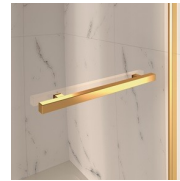

#### AFMETINGEN

L: Min 138 - Max 179 cm  
H: Min 180 - Max 205 cm  
H standard: 195 cm

---

AFWERKINGSELEMENTEN

DEURKNOPPEN EN  
HANDGREPEN M2R  
STANDARD

DECORATIEVE ELEMENTEN  
TDG

HANDDOEK HOUDER PSG

DEURKNOPPEN EN  
HANDGREPEN QMA