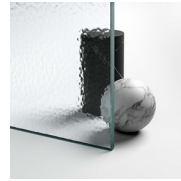

GEANODISEERDE
PROFIELEN 09 - ZWART

GEANODISEERDE
PROFIELEN 23 - GLANZEND
GOUD

GEANODISEERDE
PROFIELEN 35 - MATGOUD

GEANODISEERDE
PROFIELEN 34 - MATKOPER

GLAS

GLAZEN 03 - BRONS GLAS

GLAZEN 12 - EXTRAHELDER
GLAS

GLAZEN 07 - GRIJS GLAS

GLAZEN 06 -
REFLECTEREND GLAS

GLAZEN 08 - GESATINEERD
GLAS

GLAZEN 04 - TRANSPARANT
GLAS

GELAAGD
VEILIGHEIDSGLAS 10 -
EXTRA REFLEX GLAS

GELAAGD
VEILIGHEIDSGLAS 19 -
MADRAS "PAVÉ" GLAS

GELAAGD
VEILIGHEIDSGLAS 29 -
MADRAS NUVOLO

GELAAGD
VEILIGHEIDSGLAS 14 -
EXTRA MAT GLAS

GELAAGD
VEILIGHEIDSGLAS 11 -
KATHEDRAL

DECORATIES

GRAFISCHE DECORS P56

GRAFISCHE DECORS P70
NEVERENDING

NATUURLIJKE DECORS P16
AZULEJOS