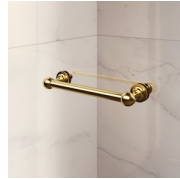

HANDDOEK HOUDER PSG