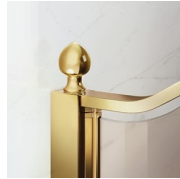

DECORATIEVE ELEMENTEN
TDG