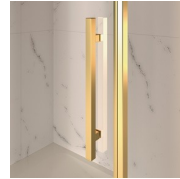

DEURKNOPPEN EN
HANDGREPEN QMA