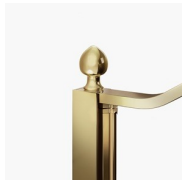

LUXUEUZE ACCESSOIRES

Gouden decoratieve elementen, grepen opgesmukt met Swarovski kristallen, horizontale handdoekdragers... Eindeloze mogelijkheden om uw Gold douchecabine te personaliseren. Zelfs het glas kan aangepast worden met ronde bogen of met speciale decoraties op het glas.

GRAFISCHE DECORS
P26/A26 GOLD

GRAFISCHE DECORS N26
GOLD

GRAFISCHE DECORS
P56/A56 GOLD

GRAFISCHE DECORS N56
GOLD

GRAFISCHE DECORS P70
GOLD

NATUURLIJKE DECORS P16
GOLD

OPTIONEEL

ACCESSOIRES DECORATIEF
GOLD ELEMENT TDG