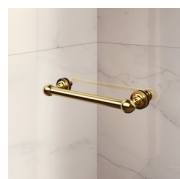

HANDDOEK HOUDER PSG