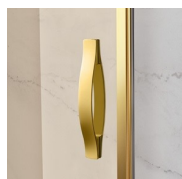

AFWERKINGSELEMENTEN

DEURKNOPPEN EN
HANDGREPEN M2R
STANDARD