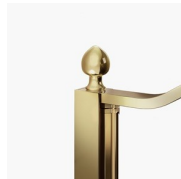

ACCESSOIRES DECORATIEF
GOLD ELEMENT TDG