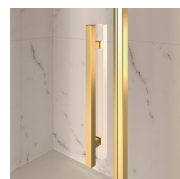

DEURKNOPPEN EN
HANDGREPEN QMA