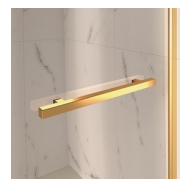

ONDERDELEN

GLZ

ELEMENTO PER CABINA DOCCIA SEMI-INTELAIATA PER PIATTI DOCCIA IN NICCHIA O AD ANGOLO, CON 1 PORTA GIREVOLE A 180° ED 1 PARETE FISSA IN LINEA.

KENMERKEN

- Regelbaarheid: 30 mm - hoek installatie
- Magnetische sluiting
- De deuren openen zowel naar binnen als naar buiten.
- S.M.F. Eenvoudig montagesysteem.
- Kan met GLG gecombineerd worden tot een hoekopstelling.
- Gebogen stabilisatieprofiel
- Product draagt het label CE
- Horizontale en verticale afregeling van de douchecabine.

AFWERKINGSELEMENTEN

DEURKNOPPEN EN
HANDGREPEN M2R
STANDARD

DECORATIEVE ELEMENTEN
TDG

HANDDOEK HOUDER PSG

DEURKNOPPEN EN
HANDGREPEN QMA

HARDENING ROD PST
GOLD

PROFIELEN

GEANODISEERDE
PROFIELEN 09 - MAT
ZWART