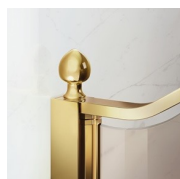

DECORATIEVE ELEMENTEN
TDG