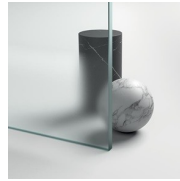

Het draaischarnier van de Flare 2.0: robuust en elegant. Vervaardigd in aluminium, 180° draaibaar, met geïntegreerde veerstop op 90°.

VERTICAAL MUURPROFIEL

De scharnieren zijn rechtstreeks op het verticale muurprofiel gemonteerd, met een eenvoudige montage als gevolg.

GLAZEN 07 - GRIJS GLAS

GLAZEN 08 - GESATINEERD
GLAS

GLAZEN 12 - EXTRAHELDER
GLAS

GELAAGD
VEILIGHEIDSGLAS 10 -
EXTRA REFLEX GLAS

GELAAGD
VEILIGHEIDSGLAS 14 -
EXTRA MAT GLAS

GELAAGD
VEILIGHEIDSGLAS 29 -
MADRAS NUVOLO