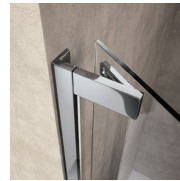

SCHARNIEREN FLR - FLARE
STANDARD