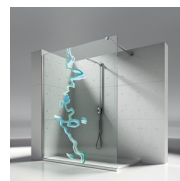

NATUURLIJKE DECORS P13
TRICKLE