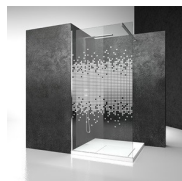

GRAFISCHE DECORS D54