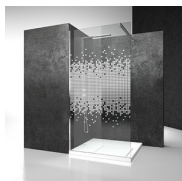

KENMERKEN

- Regelbaarheid: 30 mm - hoek installatie
- Horizontale en verticale afregeling van de douchecabine.
- Magnetische sluiting
- De deuren openen zowel naar binnen als naar buiten.
- S.M.F. Eenvoudig montagesysteem.
- Product draagt het label CE
- OPSTELLINGEN PER CM
- Geïntegreerde stabilisatiestang

DECORATIES

DECORATIES D50

DECORATIES D51

DECORATIES D52

DECORATIES D60

DECORATIES D61

DECORATIES P32 DÉCOR
SQUARE

GRAFISCHE DECORS D54