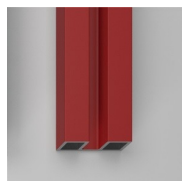

GEANODISEERDE
PROFIELEN 52 -
GEBORSTELD BRONS

GEANODISEERDE
PROFIELEN 84 - BOND
KOPER

GEANODISEERDE
PROFIELEN 33 - SATIJS
GOUD

GEANODISEERDE
PROFIELEN 38 - MOKA

GEVERNISTE PROFIELEN 05
- ROOD

GEVERNISTE PROFIELEN 07
- GEEL

GEVERNISTE PROFIELEN 10
- PERGAMON

GEVERNISTE PROFIELEN 11
- GRIJS

GEVERNISTE PROFIELEN 12
- GROEN

GEVERNISTE PROFIELEN 13
- BLAUW

GEVERNISTE PROFIELEN 14
- WIT

GEVERNISTE PROFIELEN 15
- MAT WIT

GLAS

GLAZEN 01 - LICHT
BEDRUKT