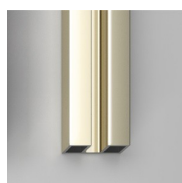

AFWERKINGSELEMENTEN

DEURKNOPPEN EN
HANDGREPEN M7L
STANDARD

PROFIELEN

GEANODISEERDE
PROFIELEN 09 - MAT
ZWART

GEANODISEERDE
PROFIELEN 21 - GEPOLIJS
T ZILVER

GEANODISEERDE
PROFIELEN 23 - GLANZEND
GOUD

GEANODISEERDE
PROFIELEN 31 -
GESATINEERD ZILVER