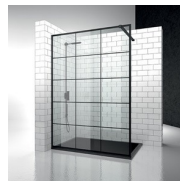

DECORATIES P30 DÉCOR
FRAME