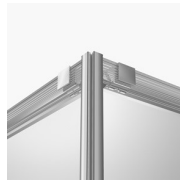

ACCESSOIRES GEPRINTE
STREEP