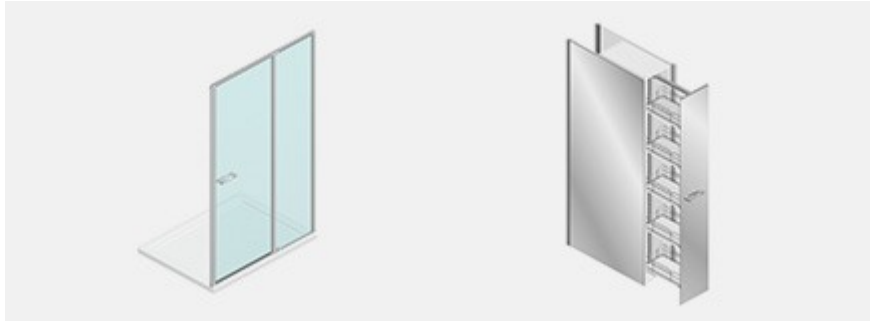

LEGPLANKEN

5 legplanken met verchroomde geleidingsrails, 60 cm diep.

SPIEGEL OVER DE VOLLEDIGE BREEDTE

Spiegeltje, spiegeltje aan de wand... Wie wenst geen spiegel op volledige hoogte in de badkamer. Daarenboven geeft deze spiegel een extra ruimtegevoel!

OPSTELLINGEN PER CM

De Vismaravetro douchecabines kunnen op maat van de klant, per cm, verkregen worden. Dit om nog beter antwoord te kunnen bieden aan de architectonische noden van elke douchecabine.

PRODUCT DRAAGT HET LABEL CE

ONDERDELEN

TZ

DRAAIDEUR MET VAST PANEEL OP LIJN VOOR DOUCHECABINE TWIN MINI.

KENMERKEN

- Enkel combineerbaar met de vaste wand TW.
- Regelbaarheid: 30 mm - hoek installatie
- Magnetische sluiting
- De deuren openen zowel naar binnen als naar buiten.
- S.M.F. Eenvoudig montagesysteem.
- Product draagt het labe CE
- OPSTELLINGEN PER CM
- Te combineren met de meeste douchetubs
- Zwevend bovenprofiel
- Horizontaal en verticaal verstelbaar.

MATERIALEN

- Deur in getemperd veiligheidsglas 6 mm.
- Vaste wanden in getemperd veiligheidsglas 8 mm.
- Profielen in geanodiseerd of geëpoxideerd aluminium.

AFMETINGEN

L: Min 98 - Max 127 cm
H: Min 0 - Max 0 cm
H standard: 195 cm