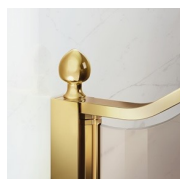

Het bovenprofiel is gebogen om de ronde vorm van het glas te volgen. Het functionele is gecombineerd met het klassieke design van de Gold collectie.

LUXUEUZE ACCESSOIRES

Gouden decoratieve elementen, grepen opgesmukt met Swarovski kristallen, horizontale handdoekdragers... Eindeloze mogelijkheden om uw Gold douchecabine te personaliseren. Zelfs het glas kan aangepast worden met ronde bogen of met speciale decoraties op het glas.

MATERIALEN

- Getemperd veiligheidsglas 8 mm.
- Profielen in geanodiseerd aluminium.

AFMETINGEN

L: Min 68 - Max 90 cm
H: Min 150 - Max 220 cm
H standard: 195 cm

AFWERKINGSELEMENTEN

DEURKNOPPEN EN
HANDGREPEN M2R
STANDARD