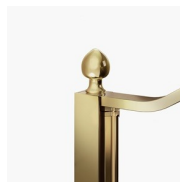

Het bovenprofiel is gebogen om de ronde vorm van het glas te volgen. Het functionele is gecombineerd met het klassieke design van de Gold collectie.

LUXUEUZE ACCESSOIRES

Gouden decoratieve elementen, grepen opgesmukt met Swarovski kristallen, horizontale handdoekdragers... Eindeloze mogelijkheden om uw Gold douchecabine te personaliseren. Zelfs het glas kan aangepast worden met ronde bogen of met speciale decoraties op het glas.

GRAFISCHE DECORS N56 GOLD

GRAFISCHE DECORS P70 GOLD

NATUURLIJKE DECORS P16 GOLD

OPTIONEEL

ACCESSOIRES PERSONAL
GLASS

ACCESSOIRES DECORATIEF
GOLD ELEMENT TDG

ACCESSOIRES
HANDDOEKDRAGER GOLD
PST

ACCESSOIRES
HANDDOEKDRAGER GOLD
PST