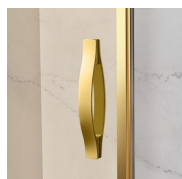

Het bovenprofiel is gebogen om de ronde vorm van het glas te volgen. Het functionele is gecombineerd met het klassieke design van de Gold collectie.

LUXUEUZE ACCESSOIRES

Gouden decoratieve elementen, grepen opgesmukt met Swarovski kristallen, horizontale handdoekdragers... Eindeloze mogelijkheden om uw Gold douchecabine te personaliseren. Zelfs het glas kan aangepast worden met ronde bogen of met speciale decoraties op het glas.

KENMERKEN

- Regelbaarheid: 20 mm.
- S.M.F. Eenvoudig montagesysteem.
- Product gecertificeerd
- OPSTELLINGEN PER CM
- Product draagt het labe CE
- Regelbaarheid: 20 mm langs elke zijde.
- Horizontale en verticale afregeling van de douchecabine.

MATERIALEN

- Getemperd veiligheidsglas 8 mm.
- Profielen in geanodiseerd aluminium.

AFMETINGEN

L: Min 68 - Max 90 cm
H: Min 150 - Max 220 cm
H standard: 195 cm

AFWERKINGSELEMENTEN

DEURKNOPPEN EN
HANDGREPEN M2R
STANDARD