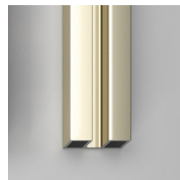

SCHARNIEREN JNR -
JUNIOR STANDARD

PROFIELEN

GEANODISEERDE
PROFIELEN 09 - MAT
ZWART

GEANODISEERDE
PROFIELEN 21 - GEPOLIJS
ZILVER

GEANODISEERDE
PROFIELEN 23 - GLANZEN
D GOUD

GEANODISEERDE
PROFIELEN 31 -
GESATINEERD ZILVER