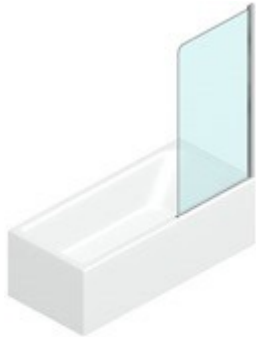

BADSCHERM MET DRAAIDEUR

LV / BADSCHERMEN

WAAR TE KOOP

© Copyright 2024 Vismaravetro srl

180° draaibare badwand.

Vismaravetro volgt nauwgezet alle evoluties in het badkamergebeuren en heeft daarom een reeks badschermen voor badkuipen ontworpen. De badschermen, beschikbaar in talrijke afmetingen, zijn vervaardigd in getemperd glas en werden ontworpen om de functionaliteit van badkuipen aan te vullen. Dankzij deze glaswand kan de kuip worden gebruikt als een echte douche en wordt het spatten van water naar buiten beperkt tijdens het douchen.

Design Centro Progetti Vismara

AFMETINGEN

L: Min 30 - Max 92 cm
H: Min 150 - Max 160 cm
H standard: 150 cm

PROFIELEN

S.M.F. EENVOUDIG MONTAGESYSTEEM.

Gepatenteerd systeem dat, in combinatie met een nieuw regelbaarheidsstelsel, dient als mal voor de ideale positionering van de wanden, waarbij tegelijk de waterdichtheid verzekerd wordt.

ONDERDELEN

LV

180° DRAAIBARE BADWAND.

KENMERKEN

- Regelbaarheid: 20 mm.
- De deuren openen zowel naar binnen als naar buiten.
- S.M.F. Eenvoudig montagesysteem.
- Product draagt het label CE
- OPSTELLINGEN PER CM
- Horizontale en verticale afregeling van de douchecabine.

MATERIALEN

- Getemperd veiligheidsglas 6 mm.
- Profielen in geanodiseerd of geëpoxeerd aluminium.

AFMETINGEN

L: Min 30 - Max 92 cm
H: Min 120 - Max 160 cm
H standard: 150 cm

AFWERKINGSELEMENTEN

PROFIELEN

GEANODISEERDE
PROFIELEN 09 - MAT
ZWART