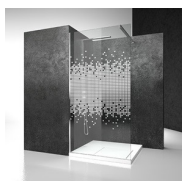

KENMERKEN

- Regelbaarheid: 20 mm langs elke zijde.
- Magnetische sluiting
- De deuren openen zowel naar binnen als naar buiten.
- S.M.F. Eenvoudig montagesysteem.
- Product draagt het labe CE
- OPSTELLINGEN PER CM
- Kan gecombineerd worden met de vaste wand LG om een hoek- of wandopstelling te vormen.
- Geïntegreerde stabilisatiestang
- Horizontale en verticale afregeling van de douchecabine.

DECORATIES

DECORATIES D51

DECORATIES D52

DECORATIES D60

DECORATIES D61

DECORATIES D50

DECORATIES P32 DÉCOR
SQUARE

GRAFISCHE DECORS D54