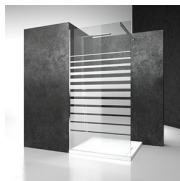

DECORATIES D52