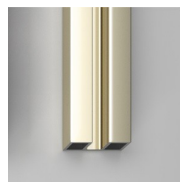

GEANODISEERDE
PROFIELEN 23 - GLANZEND
GOUD