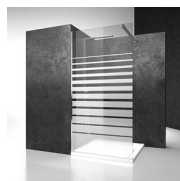

GELAAGD
VEILIGHEIDSGLAS 19 -
MADRAS PAVÉ

GELAAGD
VEILIGHEIDSGLAS 29 -
MADRAS NUVOLA

GELAAGD
VEILIGHEIDSGLAS 24 -
REEDED GLASS - 6MM

GELAAGD
VEILIGHEIDSGLAS 11 -
KATHEDRAL

DECORATIES

DECORATIES D51

DECORATIES D52