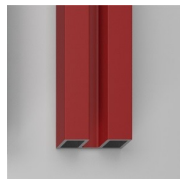

GEANODISEERDE
PROFIELEN 52 -
GEBORSTELD BRONS

GEANODISEERDE
PROFIELEN 84 - BOND
KOPER

GEANODISEERDE
PROFIELEN 33 - SATIJS
GOUD

GEANODISEERDE
PROFIELEN 38 - MOKA

GEVERNISTE PROFIELEN 05
- ROOD

GEVERNISTE PROFIELEN 07
- GEEL

GEVERNISTE PROFIELEN 10
- PERGAMON

GEVERNISTE PROFIELEN 11
- GRIJS

GEVERNISTE PROFIELEN 12
- GROEN

GEVERNISTE PROFIELEN 13
- BLAUW

GEVERNISTE PROFIELEN 14
- WIT

GEVERNISTE PROFIELEN 15
- MAT WIT

GLAS

GLAZEN 01 - LICHT
BEDRUKT