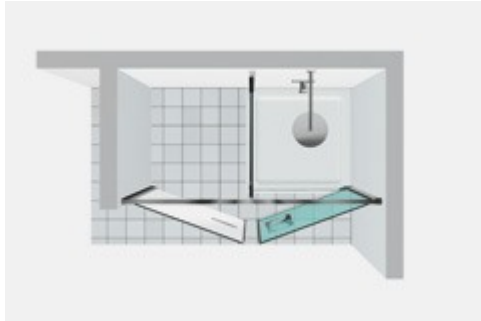

ONDERDELEN

W31

DUBBELE MODULE BESTAAND UIT EEN DOUCHERUIMTE TE VOORZIEN OP EEN BESTAANDE STANDAARD DOUCHETUB, EN EEN BERGRUIMTE TE VOORZIEN OP DE VLOER NAAST DE TUB.

KENMERKEN

- Draaideur naar buiten te openen
- Magnetische sluiting
- Regelbaarheid: minimum 20 mm.
- Horizontaal en verticaal verstelbaar.
- PVC dichtingen onderaan.
- S.M.F. Eenvoudig montagesysteem.
- Zwevend bovenprofiel
- Te voorzien van legplanken (niet meegeleverd).
- Product draagt het label CE
- OPSTELLINGEN PER CM
- Deze module is niet geschikt voor het plaatsen van elektrische huishoudtoestellen.

MATERIALEN

- Vaste wanden in getemperd veiligheidsglas 8 mm.
- Deuren in getemperd veiligheidsglas 6 mm.
- Profielen in geanodiseerd of geëpoxeerd aluminium.
- Deur van de bergruimte is langs de buitenzijde voorzien van een spiegel en langs de binnenzijde wit gelakt.
- Vaste scheidingswand in extra transparant glas, wit gelakt.

AFMETINGEN

L: Min 155 - Max 165 cm
H: Min 0 - Max 0 cm
H standard: 195 cm