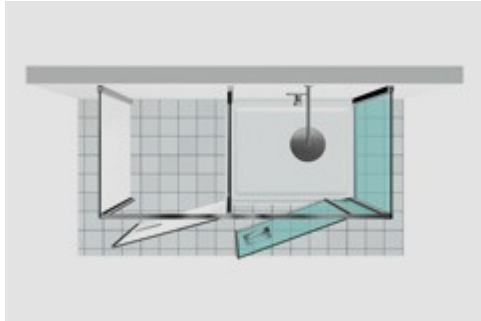

ONDERDELEN

T43

DUBBELE MODULE BESTAAND UIT EEN DOUCHERUIMTE TE VOORZIEN OP EEN BESTAANDE STANDAARD DOUCHETUB, EN EEN BERGRUIMTE TE VOORZIEN OP DE VLOER NAAST DE TUB.

KENMERKEN

- Draaideur naar buiten te openen
- Magnetische sluiting
- Regelbaarheid: minimum 20 mm.
- Horizontaal en verticaal verstelbaar.
- PVC dichtingen onderaan.
- S.M.F. Eenvoudig montagesysteem.
- Zwevend bovenprofiel
- Suitable for the installation of electrical household appliances.
- Te voorzien van legplanken (niet meegeleverd).
- Product draagt het labe CE
- OPSTELLINGEN PER CM
- Regelbaarheid: 20 mm.

MATERIALEN

- Vaste wanden in getemperd veiligheidsglas 8 mm.
- Deuren in getemperd veiligheidsglas 6 mm.
- Profielen in geanodiseerd of geëpoxeerd aluminium.
- Deur van de bergruimte is langs de buitenzijde voorzien van een spiegel en langs de binnenzijde wit gelakt.
- Vaste scheidingswand in extra transparant glas, wit gelakt.

AFMETINGEN

L: Min 160 - Max 190 cm
H: Min 195 - Max 215 cm
H standard: 195 cm