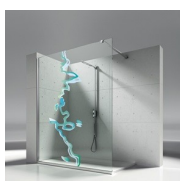

DECORATIES

NATUURLIJKE DECORS P13
TRICKLE