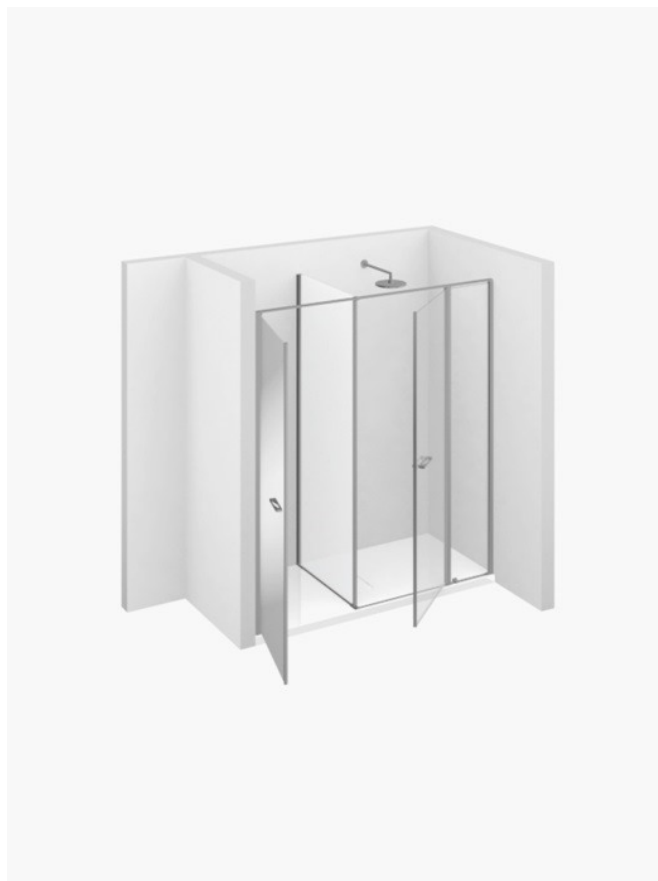

DOUCHECABINE MET OPBERGRUIMTE TWIN

W21 / TWIN

WAAR TE KOOP

© Copyright 2025 Vismaravetro srl

Model 180x80 - voor installatie op de Gemini douchetub of op de uitbetegelde vloer. Nisopstelling met douchezone en kastruimte. De kastruimte kan uitgerust worden met legplanken of kan gebruikt worden om huishoudelijke apparaten, zoals bijvoorbeeld de wasmachine, te herbergen.

Twin is de eerste en enige collectie douchecabines die oplossingen biedt om de badkamerruimte optimaal te benutten, om te voldoen aan de moderne functionele en praktische ruimtelijke eisen. Naast de douche bevindt zich een echte bergruimte waarin voorwerpen en zelfs elektrische huishoudtoestellen kunnen worden geplaatst. Perfectie ook op esthetisch vlak, dankzij de spiegel over de volledige hoogte aangebracht op de deur van de tweede ruimte. De "Twin Mini" versie heeft naast de douche een handige uittrekbare ruimte met 5 planken.

Design Idelfonso Colombo con Centro Progetti Vismara

AFMETINGEN

L: Min 160 - Max 190 cm

P: Min 70 - Max 90 cm

H standard: 195 cm

PROFIELEN

MAGNETISCHE SLUITING

De deursluiting wordt gegarandeerd dankzij de magnetische strips. De perfecte magnetische sluiting zorgt voor de beste spatwaterdichtheid.

MATERIALEN

- Vaste wanden in getemperd veiligheidsglas 8 mm.
- Deuren in getemperd veiligheidsglas 6 mm.
- Profielen in geanodiseerd of geëpoxideerd aluminium.
- Deur van de bergruimte is langs de buitenzijde voorzien van een spiegel en langs de binnenzijde wit gelakt.
- Vaste scheidingswand in extra transparant glas, wit gelakt.