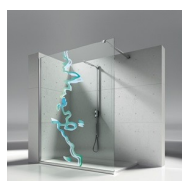

DECORATIES

NATUURLIJKE DECORS P13
TRICKLE