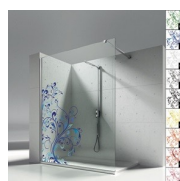

NATUURLIJKE DECORS P16
AZULEJOS