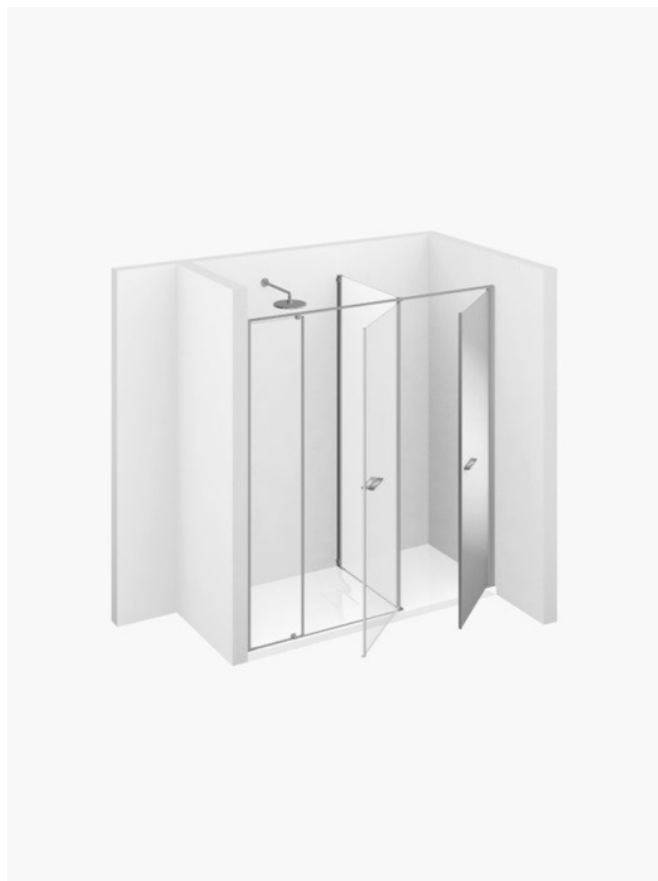

## DOUCHECABINE MET WASMACHINE- RUIMTE TWIN

T20 / TWIN

WAAR TE KOOP →

© Copyright 2025 Vismaravetro srl

Model 180x80 - voor installatie op de Gemini douchetub of op de uitbetegelde vloer. Nisopstelling met douchezone en kastruimte. De kastruimte kan uitgerust worden met legplanken of kan gebruikt worden om huishoudelijke apparaten, zoals bijvoorbeeld de wasmachine, te herbergen.

Twin is de eerste en enige collectie douchecabines die oplossingen biedt om de badkamerruimte optimaal te benutten, om te voldoen aan de moderne functionele en praktische ruimtelijke eisen. Naast de douche bevindt zich een echte bergruimte waarin voorwerpen en zelfs elektrische huishoudtoestellen kunnen worden geplaatst. Perfectie ook op esthetisch vlak, dankzij de spiegel over de volledige hoogte aangebracht op de deur van de tweede ruimte. De "Twin Mini" versie heeft naast de douche een handige uittrekbare ruimte met 5 planken.

### AFMETINGEN

L: Min 160 - Max 190 cm

P: Min 70 - Max 90 cm

H: Min 195 - Max 215 cm

H standard: 195 cm

### VASTE SCHEIDINGSWAND IN EXTRA TRANSPARANT GLAS, WIT GELAKT.

---