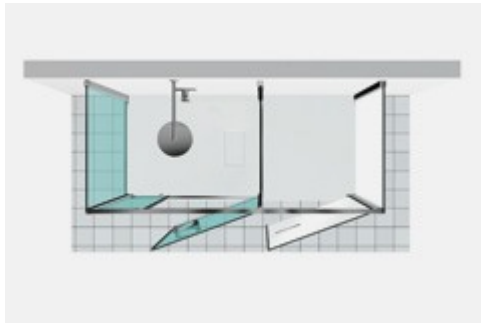

ONDERDELEN

T25

DUBBELE MODULE BESTAAND UIT EEN BERGRUIMTE EN EEN DOUCHERUIMTE, TE INSTALLEREN OP DOUCHETUB GEMINI 80X180 CM OF RECHTSTREEKS OP DE VLOER.

KENMERKEN

- Draaideur naar buiten te openen
- Magnetische sluiting
- Regelbaarheid: minimum 20 mm.
- Horizontaal en verticaal verstelbaar.
- PVC dichtingen onderaan.
- S.M.F. Eenvoudig montagesysteem.
- Zwevend bovenprofiel
- Suitable for the installation of electrical household appliances.
- Te voorzien van legplanken (niet meegeleverd).
- Product draagt het labe CE
- OPSTELLINGEN PER CM
- Regelbaarheid: 20 mm.

MATERIALEN

- Vaste wanden in getemperd veiligheidsglas 8 mm.
- Deuren in getemperd veiligheidsglas 6 mm.
- Profielen in geanodiseerd of geëpoxeerd aluminium.
- Deur van de bergruimte is langs de buitenzijde voorzien van een spiegel en langs de binnenzijde wit gelakt.
- Vaste scheidingswand in extra transparant glas, wit gelakt.

AFMETINGEN

L: Min 160 - Max 190 cm
H: Min 195 - Max 215 cm
H standard: 195 cm