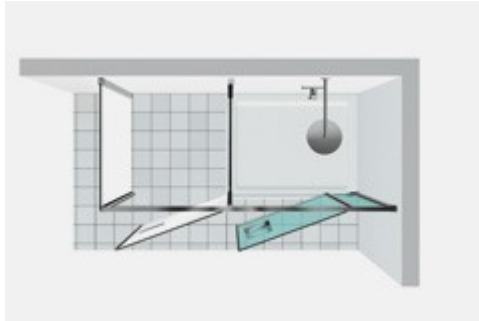

ONDERDELEN

T42

DUBBELE MODULE BESTAAND UIT EEN DOUCHERUIMTE TE VOORZIEN OP EEN BESTAANDE STANDAARD DOUCHETUB, EN EEN BERGRUIMTE TE VOORZIEN OP DE VLOER NAAST DE TUB.

KENMERKEN

- Draaideur naar buiten te openen
- Magnetische sluiting
- Regelbaarheid: minimum 20 mm.
- Horizontaal en verticaal verstelbaar.
- PVC dichtingen onderaan.
- S.M.F. Eenvoudig montagesysteem.
- Zwevend bovenprofiel
- Suitable for the installation of electrical household appliances.
- Te voorzien van legplanken (niet meegeleverd).
- Product draagt het labe CE
- OPSTELLINGEN PER CM
- Regelbaarheid: 20 mm.

MATERIALEN

- Vaste wanden in getemperd veiligheidsglas 8 mm.
- Deuren in getemperd veiligheidsglas 6 mm.
- Profielen in geanodiseerd of geëpoxeerd aluminium.
- Deur van de bergruimte is langs de buitenzijde voorzien van een spiegel en langs de binnenzijde wit gelakt.
- Vaste scheidingswand in extra transparant glas, wit gelakt.

AFMETINGEN

L: Min 160 - Max 190 cm
H: Min 195 - Max 215 cm
H standard: 195 cm