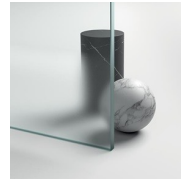

BADSCHEM MET DRAAIDEUR

PV / BADSCHERMEN

WAAR TE KOOP

© Copyright 2025 Vismaravetro srl

Badwand met draaibaar paneel en vast glasdeel.

Vismaravetro volgt nauwgezet alle evoluties in het badkamergebeuren en heeft daarom een reeks badschermen voor badkuipen ontworpen. De badschermen, beschikbaar in talrijke afmetingen, zijn vervaardigd in getemperd glas en werden ontworpen om de functionaliteit van badkuipen aan te vullen. Dankzij deze glaswand kan de kuip worden gebruikt als een echte douche en wordt het spatten van water naar buiten beperkt tijdens het douchen.

GLAZEN 08 - GESATINEERD
GLAS

GLAZEN 12 - EXTRAHELDER
GLAS

GLAZEN 05 - TIMELESS®

GELAAGD
VEILIGHEIDSGLAS 10 -
EXTRA REFLEX GLAS

GELAAGD
VEILIGHEIDSGLAS 14 -
EXTRA MAT GLAS

GELAAGD
VEILIGHEIDSGLAS 29 -
MADRAS NUVOLA