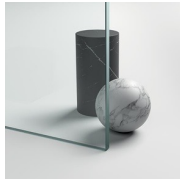

GLAZEN 05 - TIMELESS®