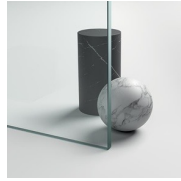

BADSCHEM MET DRAAIDEUR

PV / BADSCHERMEN

WAAR TE KOOP

© Copyright 2025 Vismaravetro srl

Badwand met draaibaar paneel en vast glasdeel.

Vismaravetro volgt nauwgezet alle evoluties in het badkamergebeuren en heeft daarom een reeks badschermen voor badkuipen ontworpen. De badschermen, beschikbaar in talrijke afmetingen, zijn vervaardigd in getemperd glas en werden ontworpen om de functionaliteit van badkuipen aan te vullen. Dankzij deze glaswand kan de kuip worden gebruikt als een echte douche en wordt het spatten van water naar buiten beperkt tijdens het douchen.

GEVERNISTE PROFIELEN 14
- WIT

GEVERNISTE PROFIELEN 15
- MAT WIT

GLAS

GLAZEN 01 - LICHT
BEDRUKT

GLAZEN 03 - BRONS GLAS

GLAZEN 04 - TRANSPARANT
GLAS

GLAZEN 06 -
REFLECTEREND GLAS

GLAZEN 07 - GRIJS GLAS