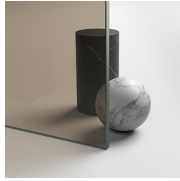

BADSCHEM MET DRAAIDEUR

PV / BADSCHERMEN

WAAR TE KOOP

© Copyright 2025 Vismaravetro srl

Badwand met draaibaar paneel en vast glasdeel.

Vismaravetro volgt nauwgezet alle evoluties in het badkamergebeuren en heeft daarom een reeks badschermen voor badkuipen ontworpen. De badschermen, beschikbaar in talrijke afmetingen, zijn vervaardigd in getemperd glas en werden ontworpen om de functionaliteit van badkuipen aan te vullen. Dankzij deze glaswand kan de kuip worden gebruikt als een echte douche en wordt het spatten van water naar buiten beperkt tijdens het douchen.

GEVERNISTE PROFIELEN 14
- WIT

GEVERNISTE PROFIELEN 15
- MAT WIT

GLAS

GLAZEN 01 - LICHT
BEDRUKT

GLAZEN 03 - BRONS GLAS

GLAZEN 04 - TRANSPARANT
GLAS

GLAZEN 06 -
REFLECTEREND GLAS

GLAZEN 07 - GRIJS GLAS

GLAZEN 08 - GESATINEERD
GLAS

GLAZEN 12 - EXTRAHELDER
GLAS

GLAZEN 05 - TIMELESS®

GELAAGD
VEILIGHEIDSGLAS 10 -
EXTRA REFLEX GLAS

GELAAGD
VEILIGHEIDSGLAS 14 -
EXTRA MAT GLAS

GELAAGD
VEILIGHEIDSGLAS 29 -
MADRAS NUVOLA