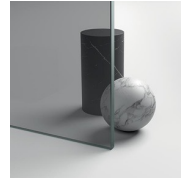

BADSCHEM MET DRAAIDEUR

PV / BADSCHERMEN

WAAR TE KOOP

© Copyright 2025 Vismaravetro srl

Badwand met draaibaar paneel en vast glasdeel.

Vismaravetro volgt nauwgezet alle evoluties in het badkamergebeuren en heeft daarom een reeks badschermen voor badkuipen ontworpen. De badschermen, beschikbaar in talrijke afmetingen, zijn vervaardigd in getemperd glas en werden ontworpen om de functionaliteit van badkuipen aan te vullen. Dankzij deze glaswand kan de kuip worden gebruikt als een echte douche en wordt het spatten van water naar buiten beperkt tijdens het douchen.

GEVERNISTE PROFIELEN 14
- WIT

GEVERNISTE PROFIELEN 15
- MAT WIT

GLAS

GLAZEN 01 - LICHT
BEDRUKT

GLAZEN 03 - BRONS GLAS

GLAZEN 04 - TRANSPARANT
GLAS

GLAZEN 06 -
REFLECTEREND GLAS

GLAZEN 07 - GRIJS GLAS

GLAZEN 08 - GESATINEERD
GLAS

GLAZEN 12 - EXTRAHELDER
GLAS

GLAZEN 05 - TIMELESS®

GELAAGD
VEILIGHEIDSGLAS 10 -
EXTRA REFLEX GLAS

GELAAGD
VEILIGHEIDSGLAS 14 -
EXTRA MAT GLAS

GELAAGD
VEILIGHEIDSGLAS 29 -
MADRAS NUVOLA