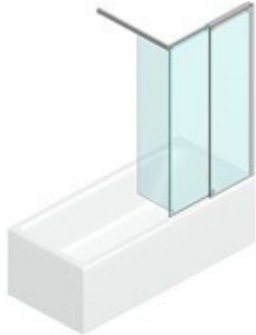

BADSCHEM MET SCHUIFDEUR

VR / BADSCHEMEN

WAAR TE KOOP

© Copyright 2024 Vismaravetro srl

Schuifbadwand, bestaande uit een vast, een schuivend en een draaiend element.

Vismaravetro volgt nauwgezet alle evoluties in het badkamergebeuren en heeft daarom een reeks badschermen voor badkuipen ontworpen. De badschermen, beschikbaar in talrijke afmetingen, zijn vervaardigd in getemperd glas en werden ontworpen om de functionaliteit van badkuipen aan te vullen. Dankzij deze glaswand kan de kuip worden gebruikt als een echte douche en wordt het spatten van water naar buiten beperkt tijdens het douchen.

Design Centro Progetti Vismara

AFMETINGEN

L: Min 60 - Max 90 cm
H: Min 150 - Max 160 cm
H standard: 150 cm

PROFIELEN

GEEN PLAATSHINDER AAN DE BUITENZIJDE.

Dankzij het bovenprofiel kan het badscherm eenvoudig gehanteerd worden, zonder plaatshinder aan de buitenzijde.

Vismaravetro maakt gebruik van de nieuwe "TPA" technologie voor de behandeling van het glasoppervlak van douchewanden. Hierbij wordt een speciaal polymeer aangebracht dat in grote mate de kalkafzetting op de glaswand verhindert. Deze TPA-laag die tijdens de productie op het glas wordt aangebracht, vereenvoudigt de reiniging en beperkt de afzetting van vuil en in het bijzonder van kalk.

ONDERDELEN

VR

BADWAND MET SCHUIFDEUR EN DRAAIBAAR PANEEL. DE INSTAP WORDT MOGELIJK GEMAAKT DOOR DE COMBINATIE VAN EEN SCHUIFDEUR EN EEN DRAAIBAAR PANEEL.

KENMERKEN

- Kan zelfs geplaatst worden in combinatie met kraanwerk op de korte zijde van het bad.
- Geen plaatshinder aan de buitenzijde.
- PVC dichtingen onderaan.
- S.M.F. Eenvoudig montagesysteem.
- Product draagt het label CE
- Regelbaarheid van 20 mm zonder compensatieprofiel