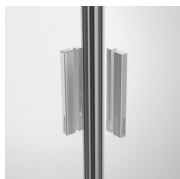

AFWERKINGSELEMENTEN

DEURKNOPPEN EN
HANDGREPEN M4S
STANDARD