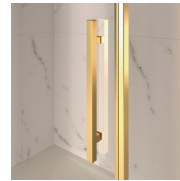

KENMERKEN

- Regelbaarheid: 20 mm langs elke zijde.
- Magnetische sluiting
- De deuren openen zowel naar binnen als naar buiten.
- S.M.F. Eenvoudig montagesysteem.
- OPSTELLINGEN PER CM
- Gebogen stabilisatieprofiel
- Product draagt het labe CE
- Kan met GLG gecombineerd worden tot een hoekopstelling.
- Horizontale en verticale afregeling van de douchecabine.

MATERIALEN

- Deur in getemperd veiligheidsglas 6 mm.
- Vaste wanden in getemperd veiligheidsglas 8 mm.
- Profielen in geanodiseerd aluminium.

AFMETINGEN

L: Min 158 - Max 219 cm
H: Min 180 - Max 205 cm
H standard: 195 cm

AFWERKINGSELEMENTEN

DEURKNOPPEN EN
HANDGREPEN M2R
STANDARD

FIXING BRACKET
HOEKSTEUN "Q"

DECORATIEVE ELEMENTEN
TDG

HANDDOEK HOUDER PSG

DEURKNOPPEN EN
HANDGREPEN QMA

HARDENING ROD PST
GOLD

PROFIELEN