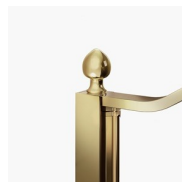

NATUURLIJKE DECORS P16
GOLD

OPTIONEEL

ACCESSOIRES PERSONAL
GLASS

ACCESSOIRES
HANDDOEKDRAGER GOLD
PST

ACCESSOIRES DECORATIEF
GOLD ELEMENT TDG

ACCESSOIRES
HANDDOEKDRAGER GOLD
PST

ACCESSOIRES
VERWARMINGSWAND

ANTI-KALKBEHANDELING
VOOR PREVENTIEVE
KALKWERENDE
BEHANDELING (TPA)