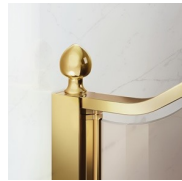

DECORATIEVE ELEMENTEN
TDG