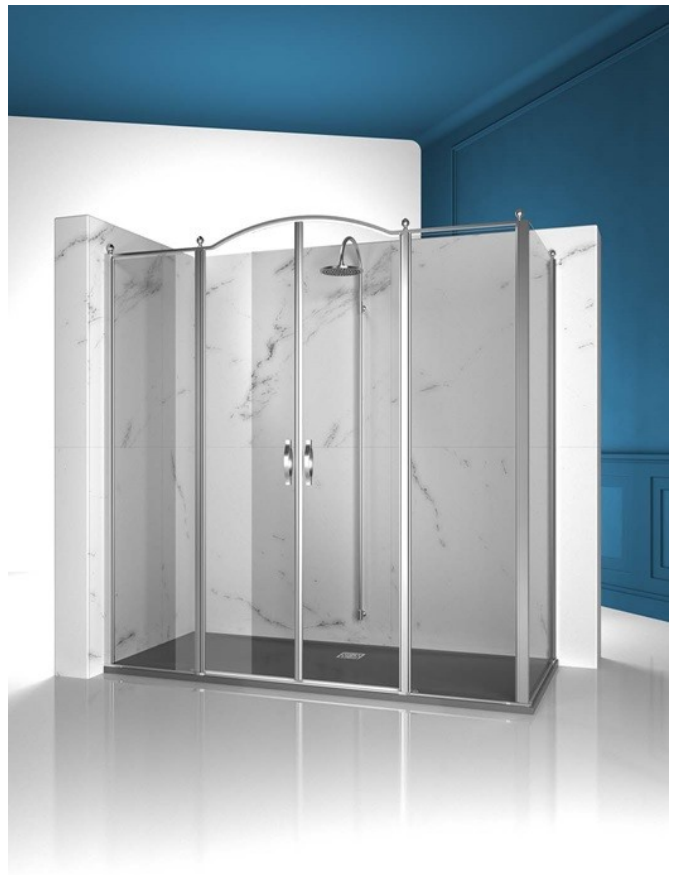

klassieke-
douchecabine-made-
in-Italy-Gold-GL4-GLG

GL4+GLG / GOLD

WAAR TE KOOP

© Copyright 2025 Vismaravetro srl

Hoekopstelling van draaideur GL4 in combinatie met vast paneel GLG.

Gold is een collectie van klassieke en prestigieuze douchecabines, gekenmerkt door innovatieve technische oplossingen en materialen van uitzonderlijke kwaliteit, verrijkt met luxe esthetische details die de Italiaanse cultuurtraditie oproepen. Een collectie douchecabines met klassieke en uiterst verfijnde stijl, die tegelijkertijd vakkundigheid op vlak van ontwerp en productie uitstraalt. Goud is het symbool van luxe, van zelfvoldane schoonheid, van soevereine verhevenheid. De Gold collectie is dan ook een ode aan de Italiaanse schoonheid in de wereld.

Design Centro Progetti Vismara

AFMETINGEN

L: Min 158 - Max 219 cm
P: Min 68 - Max 119 cm
H: Min 180 - Max 205 cm
H standard: 195 cm

PROFIELEN

MAGNETISCHE SLUITING

De deursluiting wordt gegarandeerd dankzij de magnetische strips. De perfecte magnetische sluiting zorgt voor de beste spatwaterdichtheid.

S.M.F. EENVOUDIG MONTAGESYSTEEM.

Gepatenteerd systeem dat, in combinatie met een nieuw regelbaarheidsstelsel, dient als mal voor de ideale positionering van de wanden, waarbij tegelijk de waterdichtheid verzekerd wordt.