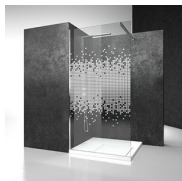

#### KENMERKEN

- Regelbaarheid: 20 mm.
- De panelen kunnen tegen de muur aan de korte zijde van het bad gevouwen worden.
- Vouwdeur
- PVC dichtingen onderaan.
- S.M.F. Eenvoudig montagesysteem.
- Product draagt het labe CE
- OPSTELLINGEN PER CM
- Horizontale en verticale afregeling van de douchecabine.

DECORATIES

DECORATIES D50

DECORATIES D51

DECORATIES D52

DECORATIES D60

DECORATIES D61

DECORATIES P32 DÉCOR  
SQUARE

GRAFISCHE DECORS D54