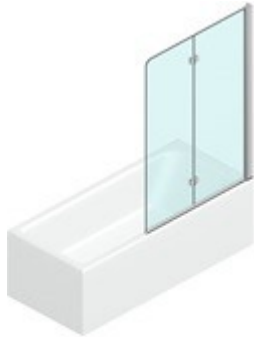

ONDERDELEN

SV

TWEEDELIJGE VOUWBADWAND.

KENMERKEN

- Regelbaarheid: 20 mm.
- De panelen kunnen tegen de muur aan de korte zijde van het bad gevouwen worden.
- Vouwdeur
- PVC dichtingen onderaan.
- S.M.F. Eenvoudig montagesysteem.
- Product draagt het labe CE
- OPSTELLINGEN PER CM
- Horizontale en verticale afregeling van de douchecabine.

MATERIALEN

- Getemperd veiligheidsglas 6 mm.
- Profielen in geanodiseerd of geëpoxeerd aluminium.
- De badwanden SINTESI SV worden standaard met de rechthoekige scharnieren C68 geleverd.

AFMETINGEN

L: Min 110 - Max 130 cm
H: Min 120 - Max 160 cm
H standard: 150,5 cm