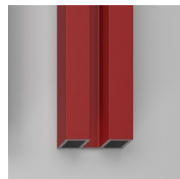

ONDERDELEN

SX

PROFIELARME DRAAIDEUR VOOR
KWARTRONDE DOUCHETUB (R. 55 CM.)

KENMERKEN

- Draaideur 180° naar buiten te openen.
- Regelbaarheid: 20 mm langs elke zijde.
- Magnetische sluiting
- S.M.F. Eenvoudig montagesysteem.
- Product draagt het label CE
- OPSTELLINGEN PER CM
- Horizontale en verticale afregeling van de douchecabine.
- Regelbaarheid: 20 mm.
- Draaideur naar buiten te openen

DEURKNOPPEN EN
HANDGREPEN P3Q

FIXING BRACKET S

DEURKNOPPEN EN
HANDGREPEN P3T
STANDARD

PROFIELEN

GEANODISEERDE
PROFIELEN 09 - MAT
ZWART

GEANODISEERDE
PROFIELEN 21 - GEPOLIJS
ZILVER

GEANODISEERDE
PROFIELEN 23 - GLANZEN
DOUD

GEVERNISTE PROFIELEN 05
- ROOD

GEVERNISTE PROFIELEN 07
- GEEL

GEVERNISTE PROFIELEN 10
- PERGAMON

GEVERNISTE PROFIELEN 11
- GRIJS

GEVERNISTE PROFIELEN 12
- GROEN

GEVERNISTE PROFIELEN 13
- BLAUW

GEVERNISTE PROFIELEN 14
- WIT