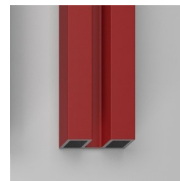

FIXING BRACKET S

SCHARNIEREN C80
STANDARD

DEURKNOPPEN EN
HANDGREPEN P3T
STANDARD

PROFIELEN

GEANODISEERDE
PROFIELEN 09 - MAT
ZWART

GEANODISEERDE
PROFIELEN 21 - GEPOLIJS
ZILVER

GEANODISEERDE
PROFIELEN 23 - GLANZEN
DOUD

GEANODISEERDE
PROFIELEN 31 -
GESATINEERD ZILVER

GEANODISEERDE
PROFIELEN 32 -
GESATINEERD BRONS

GEANODISEERDE
PROFIELEN 84 - BOND
KOPER

GEANODISEERDE
PROFIELEN 33 - SATIJN
GOUD

GEANODISEERDE
PROFIELEN 38 - MOKA

GEVERNISTE PROFIELEN 05
- ROOD

GEVERNISTE PROFIELEN 07
- GEEL

GEVERNISTE PROFIELEN 10
- PERGAMON

GEVERNISTE PROFIELEN 11
- GRIJS

GEVERNISTE PROFIELEN 12
- GROEN

GEVERNISTE PROFIELEN 13
- BLAUW

GEVERNISTE PROFIELEN 14
- WIT