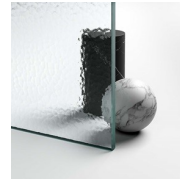

VAST BADSCHERM

FB / BADSCHERMEN

WAAR TE KOOP

© Copyright 2024 Vismaravetro srl

Vast badscherm.

Vismaravetro volgt nauwgezet alle evoluties in het badkamergebeuren en heeft daarom een reeks badschermen voor badkuipen ontworpen. De badschermen, beschikbaar in talrijke afmetingen, zijn vervaardigd in getemperd glas en werden ontworpen om de functionaliteit van badkuipen aan te vullen. Dankzij deze glaswand kan de kuip worden gebruikt als een echte douche en wordt het spatten van water naar buiten beperkt tijdens het douchen.

GEVERNISTE PROFIELEN 14
- WIT

GEVERNISTE PROFIELEN 15
- MAT WIT

GLAS

GLAZEN 01 - LICHT
BEDRUKT

GLAZEN 03 - BRONS GLAS

GLAZEN 04 - TRANSPARANT
GLAS

GLAZEN 06 -
REFLECTEREND GLAS

GLAZEN 07 - GRIJS GLAS

GLAZEN 08 - GESATINEERD
GLAS

GLAZEN 12 - EXTRAHELDER
GLAS

GELAAGD
VEILIGHEIDSGLAS 10 -
EXTRA REFLEX GLAS

GELAAGD
VEILIGHEIDSGLAS 14 -
EXTRA MAT GLAS

GELAAGD
VEILIGHEIDSGLAS 19 -
MADRAS PAVÉ

GELAAGD
VEILIGHEIDSGLAS 29 -
MADRAS NUVOLO

GELAAGD
VEILIGHEIDSGLAS 11 -
KATHEDRAL

DECORATIES

DECORATIES D60

DECORATIES D61

GRAFISCHE DECORS P56

GRAFISCHE DECORS P70
NEVERENDING

OPTIONEEL

ACCESSOIRES PERSONAL
GLASS