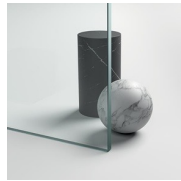

GEVERNISTE PROFIELEN 14
- WIT

GEVERNISTE PROFIELEN 15
- MAT WIT

GLAS

GLAZEN 01 - LICHT
BEDRUKT

GLAZEN 03 - BRONS GLAS

GLAZEN 04 - TRANSPARANT
GLAS

GLAZEN 06 -
REFLECTEREND GLAS

GLAZEN 07 - GRIJS GLAS

GLAZEN 08 - GESATINEERD
GLAS

GLAZEN 12 - EXTRAHELDER
GLAS

GELAAGD
VEILIGHEIDSGLAS 10 -
EXTRA REFLEX GLAS

GELAAGD
VEILIGHEIDSGLAS 14 -
EXTRA MAT GLAS

GELAAGD
VEILIGHEIDSGLAS 19 -
MADRAS PAVÉ

GELAAGD
VEILIGHEIDSGLAS 29 -
MADRAS NUVOLO