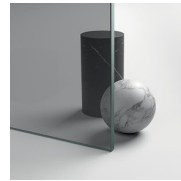

VAST BADSCHERM

FB / BADSCHERMEN

WAAR TE KOOP

© Copyright 2024 Vismaravetro srl

Vast badscherm.

Vismaravetro volgt nauwgezet alle evoluties in het badkamergebeuren en heeft daarom een reeks badschermen voor badkuipen ontworpen. De badschermen, beschikbaar in talrijke afmetingen, zijn vervaardigd in getemperd glas en werden ontworpen om de functionaliteit van badkuipen aan te vullen. Dankzij deze glaswand kan de kuip worden gebruikt als een echte douche en wordt het spatten van water naar buiten beperkt tijdens het douchen.

GEVERNISTE PROFIELEN 14
- WIT

GEVERNISTE PROFIELEN 15
- MAT WIT

GLAS

GLAZEN 01 - LICHT
BEDRUKT

GLAZEN 03 - BRONS GLAS

GLAZEN 04 - TRANSPARANT
GLAS

GLAZEN 06 -
REFLECTEREND GLAS

GLAZEN 07 - GRIJS GLAS

GLAZEN 08 - GESATINEERD
GLAS

GLAZEN 12 - EXTRAHELDER
GLAS

GELAAGD
VEILIGHEIDSGLAS 10 -
EXTRA REFLEX GLAS

GELAAGD
VEILIGHEIDSGLAS 14 -
EXTRA MAT GLAS

GELAAGD
VEILIGHEIDSGLAS 19 -
MADRAS PAVÉ

GELAAGD
VEILIGHEIDSGLAS 29 -
MADRAS NUVOLO