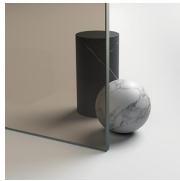

VAST BADSCHERM

FB / BADSCHERMEN

WAAR TE KOOP

© Copyright 2024 Vismaravetro srl

Vast badscherm.

Vismaravetro volgt nauwgezet alle evoluties in het badkamergebeuren en heeft daarom een reeks badschermen voor badkuipen ontworpen. De badschermen, beschikbaar in talrijke afmetingen, zijn vervaardigd in getemperd glas en werden ontworpen om de functionaliteit van badkuipen aan te vullen. Dankzij deze glaswand kan de kuip worden gebruikt als een echte douche en wordt het spatten van water naar buiten beperkt tijdens het douchen.

GEVERNISTE PROFIELEN 14
- WIT

GEVERNISTE PROFIELEN 15
- MAT WIT

GLAS

GLAZEN 01 - LICHT
BEDRUKT

GLAZEN 03 - BRONS GLAS

GLAZEN 04 - TRANSPARANT
GLAS

GLAZEN 06 -
REFLECTEREND GLAS

GLAZEN 07 - GRIJS GLAS

GLAZEN 08 - GESATINEERD
GLAS

GLAZEN 12 - EXTRAHELDER
GLAS

GELAAGD
VEILIGHEIDSGLAS 10 -
EXTRA REFLEX GLAS

GELAAGD
VEILIGHEIDSGLAS 14 -
EXTRA MAT GLAS

GELAAGD
VEILIGHEIDSGLAS 19 -
MADRAS PAVÉ

GELAAGD
VEILIGHEIDSGLAS 29 -
MADRAS NUVOLO