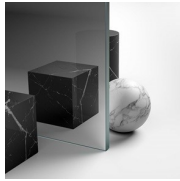

GEVERNISTE PROFIELEN 14
- WIT

GEVERNISTE PROFIELEN 15
- MAT WIT

GLAS

GLAZEN 01 - LICHT
BEDRUKT

GLAZEN 03 - BRONS GLAS

GLAZEN 04 - TRANSPARANT
GLAS

GLAZEN 06 -
REFLECTEREND GLAS

GLAZEN 07 - GRIJS GLAS

GLAZEN 08 - GESATINEERD
GLAS

GLAZEN 12 - EXTRAHELDER
GLAS

GELAAGD
VEILIGHEIDSGLAS 10 -
EXTRA REFLEX GLAS

GELAAGD
VEILIGHEIDSGLAS 14 -
EXTRA MAT GLAS

GELAAGD
VEILIGHEIDSGLAS 19 -
MADRAS PAVÉ

GELAAGD
VEILIGHEIDSGLAS 29 -
MADRAS NUVOLO