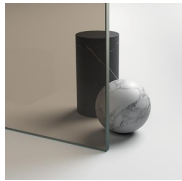

Gold rappresenta un progetto di box doccia classico e prestigioso, dotato di contenuti tecnici e di materiali di qualità superiore, arricchito da dettagli estetici di lusso che richiamano la tradizione culturale italiana.
Una collezione di cabine doccia che esprime uno stile classico e di grande ricercatezza, che al tempo stesso riflette una sapiente capacità di progettazione e di produzione.
L'oro è il simbolo del lusso, della bellezza compiaciuta, della maestà sovrana. Con la Serie Gold vogliamo celebrare la meraviglia della bellezza italiana nel mondo.

PROFILI COLORI METALLICI 32 - BRONZO SATINATO

PROFILI COLORI METALLICI 42 - BRONZO ANTICO

PROFILI COLORI METALLICI 52 - BRONZO SPAZZOLATO

PROFILI COLORI METALLICI 61 - FINITURA ACCIAIO SPAZZOLATO

PROFILI COLORI METALLICI 35 - ORO MATT

PROFILI COLORI METALLICI 34 - RAME SATINATO

CRISTALLI

CRISTALLI TEMPERATI 03 -
CRISTALLO BRONZO

CRISTALLI TEMPERATI 04 -
CRISTALLO TRASPARENTE

CRISTALLI TEMPERATI 06 -
CRISTALLO RIFLETTENTE

CRISTALLI TEMPERATI 07 -
CRISTALLO GRIGIO