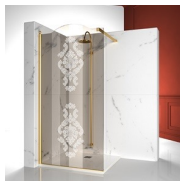

Gold rappresenta un progetto di box doccia classico e prestigioso, dotato di contenuti tecnici e di materiali di qualità superiore, arricchito da dettagli estetici di lusso che richiamano la tradizione culturale italiana.
Una collezione di cabine doccia che esprime uno stile classico e di grande ricercatezza, che al tempo stesso riflette una sapiente capacità di progettazione e di produzione.
L'oro è il simbolo del lusso, della bellezza compiaciuta, della maestà sovrana. Con la Serie Gold vogliamo celebrare la meraviglia della bellezza italiana nel mondo.

CRISTALLI TEMPERATI
SPECIALI 19 - CRISTALLO
MADRAS "PAVÉ"

CRISTALLI TEMPERATI
SPECIALI 29 - CRISTALLO
MADRAS NUVOLA

CRISTALLI TEMPERATI
SPECIALI 11 - KATHEDRAL

DECORI

DECORI GRAFICI P26/A26
GOLD

DECORI GRAFICI N26
GOLD