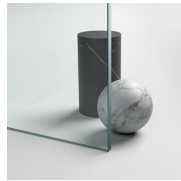

CRISTALLI TEMPERATI 04 -
CRISTALLO TRASPARENTE