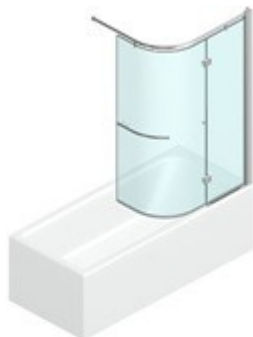

PARETE VASCA CON APERTURA PIEGHEVOLE

SR+SE / PARETI DOCCIA PER VASCHE

PREVENTIVO →

DOVE ACQUISTARE →

© Copyright 2023 Vismaravetro srl

Una soluzione brevettata che consente di trasformare la vasca da bagno in un'elegante e confortevole cabina doccia. L'armonia del pannello curvo abbinato al pannello lineare, il design della maniglia, degli accessori e delle cerniere fanno di Parentesi l'ideale completamento all'elemento vasca. La parete fissa SE permette l'installazione del modello Parentesi SR nel caso di vasca da bagno collocata a parete. La barra d'irrigidimento assicura alla struttura la necessaria stabilità.

Il pannello in vetro permette di usare la vasca da bagno come se fosse una vera e propria doccia, limitando la fuoriuscita di schizzi e d'acqua durante la doccia.

Design Centro Progetti Vismara

DIMENSIONI

PROFILI INFERIORI IN PVC PER LA TENUTA DELL'ACQUA

TRATTAMENTO PREVENTIVO ANTICALCARE

Vismaravetro adotta l'innovativa tecnologia "TPA" per la protezione delle superfici vetrate delle cabine doccia. Il trattamento consiste nell'applicazione di uno speciale polimero che riduce notevolmente l'adesione del calcare sulle pareti in cristallo. Il sistema "TPA" applicato ai vetri delle cabine doccia consente di facilitare le operazioni di pulizia e riduce l'aggressione dei residui calcarei e dello sporco in genere.

COMPONENTI

SR

PARETE DOCCIA PIEGHEVOLE PER VASCA DA BAGNO COSTITUITA DA UNA LASTRA PIANA E DA UNA LASTRA CURVA.

CARATTERISTICHE

- Estensibilità di 20 mm
- Possibilità di ripiegare i pannelli contro la testata della vasca
- Movimento di apertura vincolato allo scorrimento della lastra curva lungo una guida superiore.
- Nessuno ingombro esterno
- Profili inferiori in PVC per la tenuta dell'acqua
- S.M.F. Sistema di montaggio facile
- Prodotto marchiato CE
- Doppia possibilità di messa a piombo ad installazione cabina ultimata.