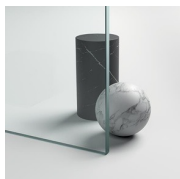

PARETE VASCA CON APERTURA PIEGHEVOLE

SR+SE / PARETI DOCCIA PER VASCHE

PREVENTIVO →

DOVE ACQUISTARE →

© Copyright 2023 Vismaravetro srl

Una soluzione brevettata che consente di trasformare la vasca da bagno in un'elegante e confortevole cabina doccia. L'armonia del pannello curvo abbinato al pannello lineare, il design della maniglia, degli accessori e delle cerniere fanno di Parentesi l'ideale completamento all'elemento vasca. La parete fissa SE permette l'installazione del modello Parentesi SR nel caso di vasca da bagno collocata a parete. La barra d'irrigidimento assicura alla struttura la necessaria stabilità.

Vismaravetro, con la consueta attenzione all'evolversi dell'ambiente bagno, ha realizzato una serie di pareti doccia per le vasche.

Si tratta di pannelli in cristallo temperato di diverse dimensioni, progettati per completare la funzionalità delle vasche da bagno.

Il pannello in vetro permette di usare la vasca da bagno come se fosse una vera e propria doccia, limitando la fuoriuscita di schizzi e d'acqua durante la doccia.

Design Centro Progetti Vismara

DIMENSIONI

PROFILI COLORI PASTELLO
12 - VERDE

PROFILI COLORI PASTELLO
13 - AZZURRO

PROFILI COLORI PASTELLO
14 - BIANCO

CRISTALLI

CRISTALLI TEMPERATI 04 -
CRISTALLO TRASPARENTE

DECORI

OPTIONAL

ACCESSORIO TERGOVETRO
VIRGOLA