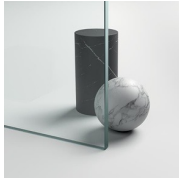

PARETE VASCA CON APERTURA PIEGHEVOLE

SR / PARETI DOCCIA PER VASCHE

PREVENTIVO

DOVE ACQUISTARE

© Copyright 2024 Vismaravetro srl

Una soluzione brevettata che consente di trasformare la vasca da bagno in un'elegante e confortevole cabina doccia. L'armonia del pannello curvo abbinato al pannello lineare, il design della maniglia, degli accessori e delle cerniere fanno di Parentesi l'ideale completamento all'elemento vasca.

Vismaravetro, con la consueta attenzione all'evolversi dell'ambiente bagno, ha realizzato una serie di pareti doccia per le vasche.

Si tratta di pannelli in cristallo temperato di diverse dimensioni, progettati per completare la funzionalità delle vasche da bagno.

Il pannello in vetro permette di usare la vasca da bagno come se fosse una vera e propria doccia, limitando la fuoriuscita di schizzi e d'acqua durante la doccia.

Design Centro Progetti Vismara

DIMENSIONI

PROFILI COLORI PASTELLO
11 - GRIGIO

PROFILI COLORI PASTELLO
12 - VERDE

PROFILI COLORI PASTELLO
13 - AZZURRO

PROFILI COLORI PASTELLO
14 - BIANCO

CRISTALLI

CRISTALLI TEMPERATI 04 -
CRISTALLO TRASPARENTE

DECORI