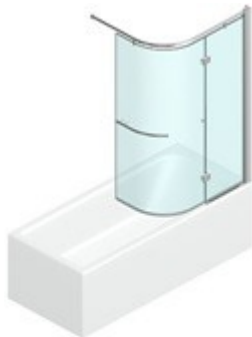

Il pannello in vetro permette di usare la vasca da bagno come se fosse una vera e propria doccia, limitando la fuoriuscita di schizzi e d'acqua durante la doccia.

Design Centro Progetti Vismara

DIMENSIONI

MOVIMENTO DI APERTURA VINCOLATO ALLO SCORRIMENTO DELLA LASTRA CURVA LUNGO UNA GUIDA SUPERIORE.

POSSIBILITÀ DI RIPIEGARE I PANNELLI CONTRO LA TESTATA DELLA VASCA

PRODOTTO MARCHIATO CE

Prodotto conforme alla norma europea UNI-EN14428 e marchiato CE

PROFILI INFERIORI IN PVC PER LA TENUTA DELL'ACQUA

TRATTAMENTO PREVENTIVO ANTICALCARE

Vismaravetro adotta l'innovativa tecnologia "TPA" per la protezione delle superfici vetrate delle cabine doccia. Il trattamento consiste nell'applicazione di uno speciale polimero che riduce notevolmente l'adesione del calcare sulle pareti in cristallo. Il sistema "TPA" applicato ai vetri delle cabine doccia consente di facilitare le operazioni di pulizia e riduce l'aggressione dei residui calcarei e dello sporco in genere.

COMPONENTI

SR

PARETE DOCCIA PIEGHEVOLE PER VASCA DA BAGNO COSTITUITA DA UNA LASTRA PIANA E DA UNA LASTRA CURVA.

CARATTERISTICHE

- Estensibilità di 20 mm
- Possibilità di ripiegare i pannelli contro la testata della vasca
- Movimento di apertura vincolato allo scorrimento della lastra curva lungo una guida superiore.
- Nessuno ingombro esterno
- Profili inferiori in PVC per la tenuta dell'acqua
- S.M.F. Sistema di montaggio facile
- Prodotto marchiato CE
- Doppia possibilità di messa a piombo ad installazione cabina ultimata.