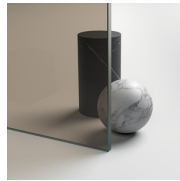

Nella versione "Tiquadro" la struttura portante e le cerniere sono accorpate in un unico montante a sezione quadrata: la cerniera ha valenza strutturale e al tempo stesso caratterizza fortemente il progetto.

PROFILI COLORI PASTELLO
13 - AZZURRO

PROFILI COLORI PASTELLO
14 - BIANCO

PROFILI COLORI PASTELLO
15 - BIANCO OPACO

CRISTALLI

CRISTALLI TEMPERATI 01 -
STAMPATO CHIARO

CRISTALLI TEMPERATI 03 -
CRISTALLO BRONZO