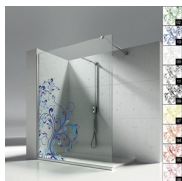

DECORI NATURALI P16
AZULEJOS