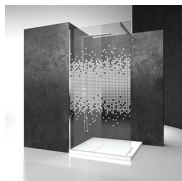

BOX DOCCIA BATTENTE

SA+SF / SINTESI

PREVENTIVO

DOVE ACQUISTARE

© Copyright 2024 Vismaravetro srl

SA+SF è una cabina per piatti doccia ad angolo costituita da un'anta singola, accoppiata ad un elemento fisso. Questo modello è usato nelle situazioni in cui si vuole avere la porta in chiusura verso il lato in vetro.

DIMENSIONI

L: Min 68 - Max 129 cm
H: Min 150 - Max 230 cm
H standard: 196 cm

SF

PARETE FISSA CHE UNITA ALLA PORTA SINGOLA FORMA UNA CABINA PER PIATTI DOCCIA AD ANGOLO.

CARATTERISTICHE

- Estensibilità di 20 mm
- Chiusura magnetica
- S.M.F. Sistema di montaggio facile
- Prodotto marchiato CE
- Su misura (di cm in cm)
- Doppia possibilità di messa a piombo ad installazione cabina ultimata.

CRISTALLI TEMPERATI
SPECIALI 11 - KATHEDRAL

DECORI

DECORI GEOMETRICI D50

DECORI GEOMETRICI D51

DECORI GEOMETRICI D52

DECORI GEOMETRICI D60

DECORI GEOMETRICI D61

DECORI GEOMETRICI P32
DECORO SQUARE