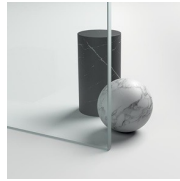

CRISTALLI TEMPERATI 12 -
CRISTALLO EXTRA-CHIARO