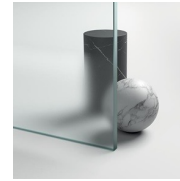

CRISTALLI TEMPERATI
SPECIALI 29 - CRISTALLO
MADRAS NUVOVA