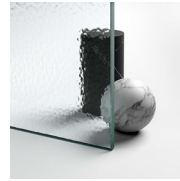

Frame è il programma completo di docce walk-in intelaiate con appoggio laterale o longitudinale, da oggi disponibile anche nella versione a parete, a nicchia e ad angolo, che abbatte qualsiasi barriera visiva: lastre di cristallo incorniciate da un elegante perimetro di alluminio, trovano stabilità e garantiscono sicurezza grazie a barre di irrigidimento che lasciano alla vista solo il piacere di un design minimale e raffinato.

PROFILI COLORI
METALLICI 73 - BRONZO
SCURO

PROFILI COLORI
METALLICI 84 - RAME
BOND

PROFILI COLORI PASTELLO
14 - BIANCO

PROFILI COLORI PASTELLO
15 - BIANCO OPACO

CRISTALLI

CRISTALLI TEMPERATI 01 -
STAMPATO CHIARO

CRISTALLI TEMPERATI 03 -
CRISTALLO BRONZO

CRISTALLI TEMPERATI 04 -
CRISTALLO TRASPARENTE

CRISTALLI TEMPERATI 05 -
TIMELESS®

CRISTALLI TEMPERATI 06 -
CRISTALLO RIFLETTENTE

CRISTALLI TEMPERATI 07 -
CRISTALLO GRIGIO

CRISTALLI TEMPERATI 08 -
CRISTALLO SATINATO

CRISTALLI TEMPERATI 12 -
CRISTALLO EXTRA-CHIARO

CRISTALLI TEMPERATI
SPECIALI 10 - CRISTALLO
EXTRA-REFLEX

CRISTALLI TEMPERATI
SPECIALI 11 - KATHEDRAL

CRISTALLI TEMPERATI
SPECIALI 14 - CRISTALLO
EXTRA-CHIARO SATINATO