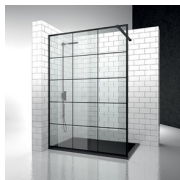

PARETE FISSA
DIVISORIA e
INTELAIATA

PKB / FRAME

PREVENTIVO →

DOVE ACQUISTARE →

© Copyright 2025 Vismaravetro srl

Cabina doccia in vetro senza porta - walk-in e intelaiata. Il vetro è SECURPLUS™ stratificato di sicurezza

Frame è il programma completo di docce walk-in intelaiate con appoggio laterale o longitudinale, da oggi disponibile anche nella versione a parete, a nicchia e ad angolo, che abbatte qualsiasi barriera visiva: lastre di cristallo incorniciate da un elegante perimetro di alluminio, trovano stabilità e garantiscono sicurezza grazie a barre di irrigidimento che lasciano alla vista solo il piacere di un design minimale e raffinato.

COMPONENTI

PKB

PARETE FISSA DIVISORIA CON CORNICE PERIMETRALE IN ALLUMINIO PER PIATTI DOCCIA A PARETE. IL VETRO È SECURPLUS™ STRATIFICATO DI SICUREZZA

CARATTERISTICHE

- Barre di irrigidimento PKR 120
- Prodotto marchiato CE
- Vetro SECURPLUS stratificato di sicurezza
- Semplicità e robustezza

CRISTALLI TEMPERATI
STRATIFICATI 53 -
SECURPLUS BRONZE NET

DECORI

DECORI GEOMETRICI P30
DECORO FRAME

DECORI GEOMETRICI P31
DECORO VERTICAL

OPTIONAL

ACCESSORI PERSONAL
GLASS

ACCESSORIO TERGIVETRO
VIRGOLA

COLONNA ATTREZZATA
AMICO