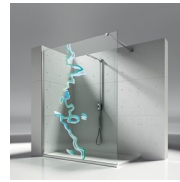

DECORI NATURALI P13
RIVOLO D'ACQUA