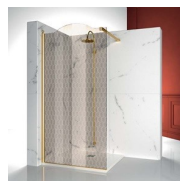

DECORI GRAFICI P70 GOLD