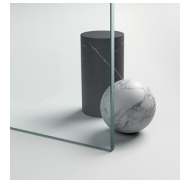

CRISTALLI TEMPERATI 05 -
TIMELESS®