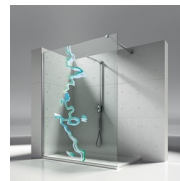

DECORI NATURALI P13
RIVOLO D'ACQUA