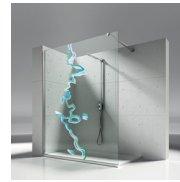

DECORI NATURALI P13
RIVOLO D'ACQUA